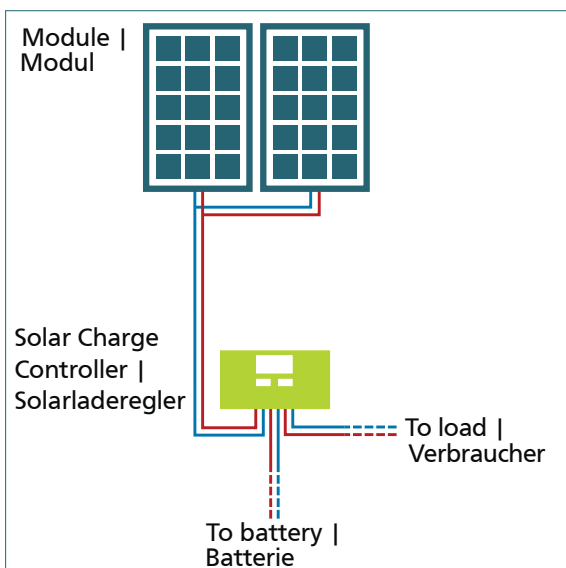

Caravan Kit Base Camp Perfect CXN20 240 W

600461 • DE/EN • 01/2024

These kits include all components for the reliable power supply on the way! High-quality standard modules can be safely fixed on different surfaces with the aluminium spoiler profiles and Tec7 glue.

Diese Kits beinhalten alle Komponenten für die zuverlässige Stromversorgung unterwegs. Die hochwertigen Standardmodule werden sicher mit Aluminium Spoiler, Dachdurchführung und dem Tec7-Kleber befestigt.

Pcs. / Stk.	Article	Artikel
2	Solar module Sun Plus 120	Solarmodul Sun Plus 120
1	Solar charge controller Phocos CXNup 20	Solarladeregler Phocos CXNup 20
2	Pairs of spoilers	Spoilersets
1	Glue-Set	Klebeset
1	Roof duct Water Proof One White	Dachdurchführung Water Proof One weiß
1	Battery cable with 20 A fuse	Batteriekabel mit 20 A Sicherung
1	Module connection cable	Modulverbindungskabel
1	EBL-cable	EBL-Kabel
1	Installation material	Installationsmaterial
Artikel-Nr. Article No. 600461		